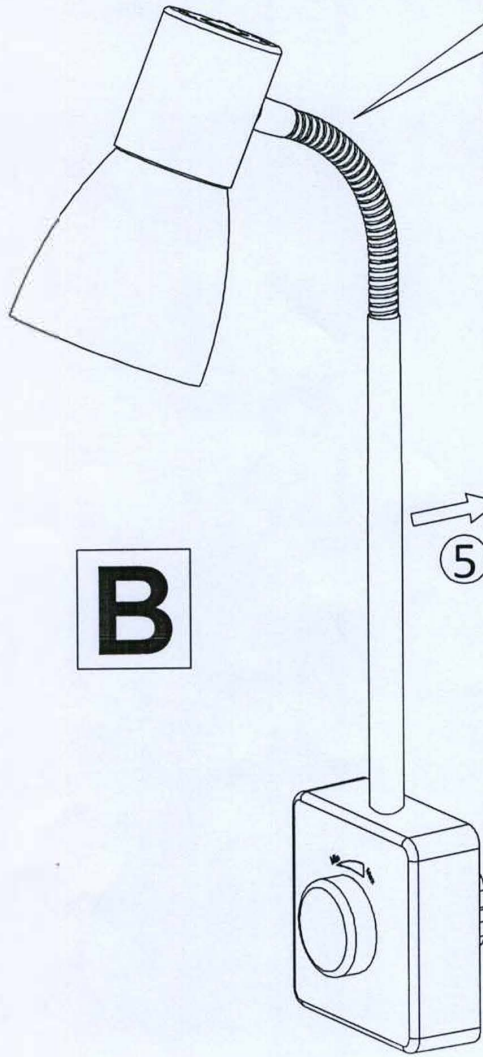

Art. Nr.:92968
1 X E14 max. 25W

A

B

C